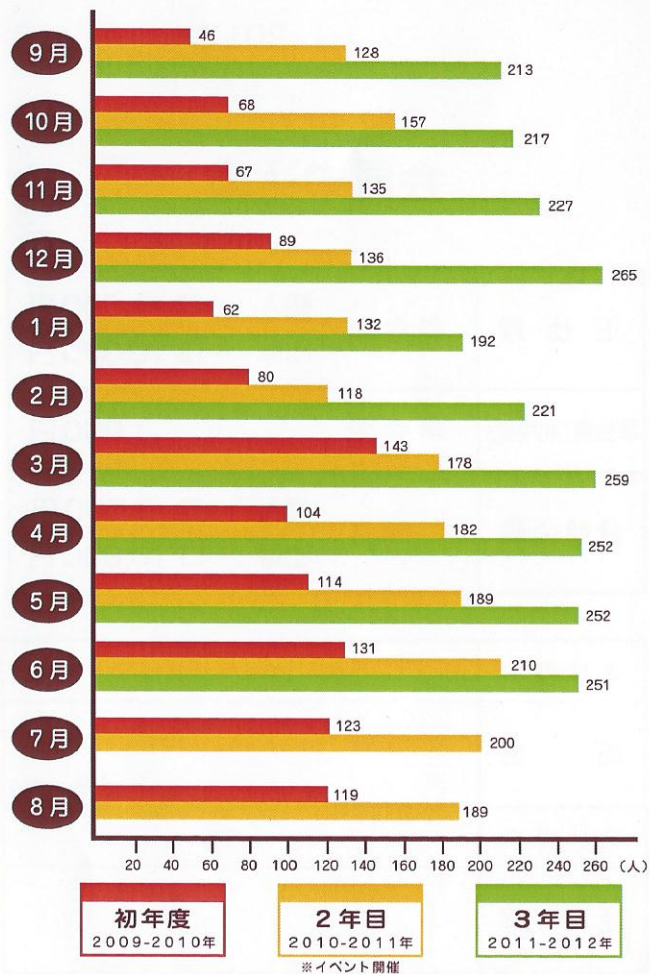

キュアファミリーご利用客数の推移

HOT NEWS

「青空カフェ」が
2012年7月11日
小金井新聞に
掲載されました!!

正会員・準会員・賛助会員

募 集

私達 NPO 法人キュアファミリーの活動は、サロンをご利用頂いたり、活動の趣旨に賛同して下さった方々から頂く会費が基本となって支えられております。皆様には会員にご登録いただきますようお願い申し上げます。

✦ 正会員

キュアファミリーの目的に賛同し、共に活動していただく個人及び団体。

【個人】年会費 一口 1,000 円以上
【団体】年会費 一口 10,000 円以上

✦ 準会員

登録会員として援助を受ける会員。

【利用者】年会費 1,000 円

✦ 賛助会員

積極的な運営には関われなくとも当法人の目的に賛同し活動を援助いただく個人及び団体。

【個人】年会費 一口 3,000 円以上
【団体】年会費 一口 10,000 円以上

ビューティフル コミュニティ