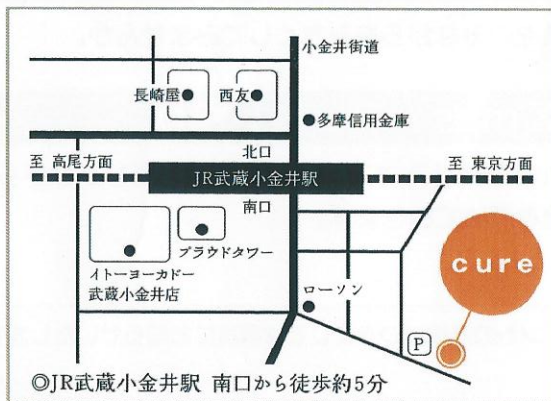

コミュニティサロン キュアファミリー

cure